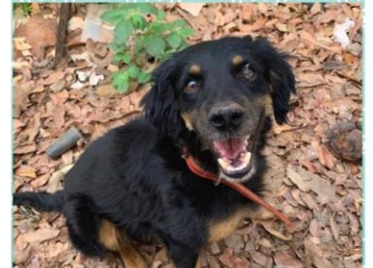

# Animais para adoção

VOCÊ PODE  
ME ADOTAR?

TEL: 997371563  
DEP. AMBIENTAL

**MARGARIDA**

PORTE MÉDIO,  
CASTRADA, MUITO  
DÓCIL

VOCÊ PODE  
ME ADOTAR?

TEL: 997371563  
DEP. AMBIENTAL

**PRETA**

PORTE MÉDIO,  
APROXIMADAMENTE 2 ANOS  
EXTREMAMENTE DÓCIL

VOCÊ PODE  
ME ADOTAR?

TEL: 997371563  
DEP. AMBIENTAL

**PIPOCA**

MACHO, PORTE  
PEQUENO, CASTRADO.  
APROXIMADAMENTE 3  
ANOS

VOCÊ PODE  
ME ADOTAR?

TEL: 997371563  
DEP. AMBIENTAL

**PRETINHO**

PORTE PEQUENO,  
APROXIMADAMENTE 2 ANOS  
DÓCIL, CASTRAÇÃO  
GARANTIDA

VOCÊ PODE  
ME ADOTAR?

TEL: 997371563  
DEP. AMBIENTAL

**ZORRO**

MACHO, PORTE  
PEQUENO, CASTRADO.  
APROXIMADAMENTE 2  
ANOS